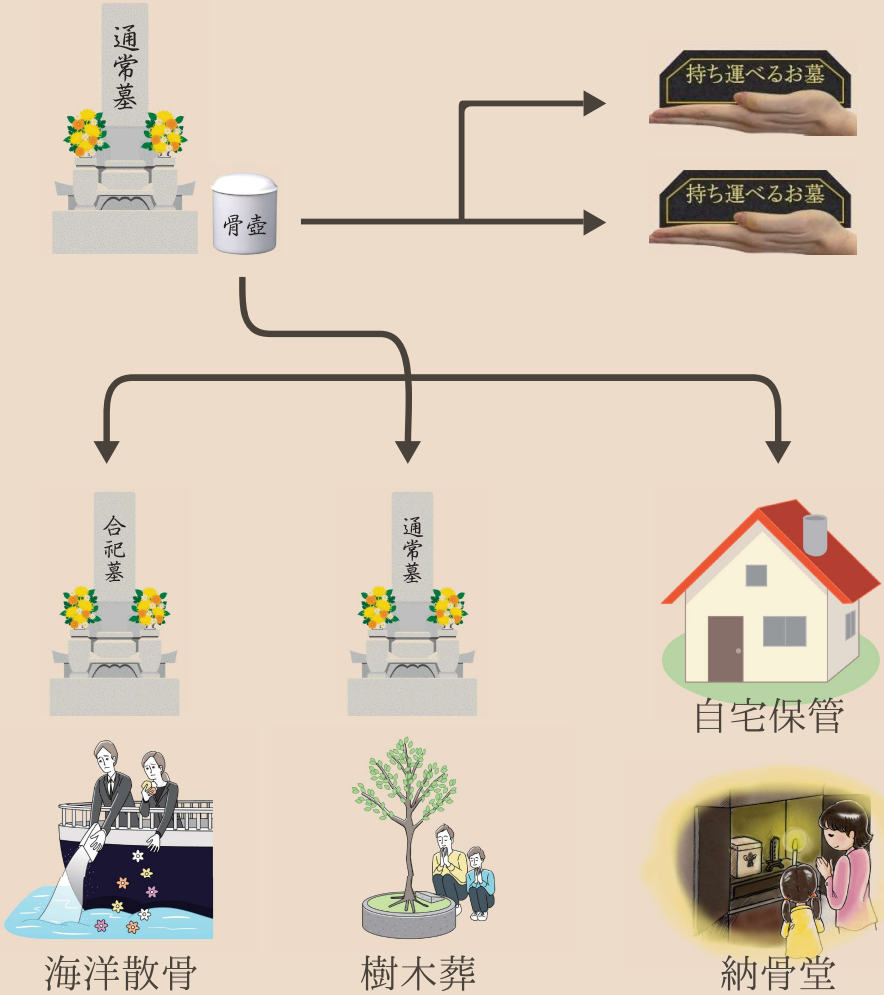

持ち運べるお墓

お墓参りが大変、遺族に負担をかけたくない、墓じまいは寂しいけど、、、

お墓へのお参りや掃除、管理料の負担によって、『故人を偲ぶ』という尊い気持ちが『申し訳無い』という罪悪感になっては本末転倒です。

持ち運べるお墓はそんな多くの悩みを解決したいという思いから生まれた自由度の高い永代供養墓です。

自宅や好きな場所に置いておけるので毎日好きな時にお墓参りできます。承継問題も手渡して済みます。

分骨した御遺骨を内部に納骨し、開眼供養(魂入れ)を執り行います。6霊まで1つのお墓に入れます。

内部の御遺骨カプセルは専用器具により出し入れできます。

【御遺骨カプセル類】

身に付ける納骨式カプセル類への納骨・開眼供養も同時に行えます。(有料)

御遺骨一部(20g程)と納骨式カプセル類をご用意いただき、事前に当社までご郵送ください。

【分骨の選択肢】

御遺骨を通常墓から取り出す場合には管理者にご相談ください。一部のみ取り出すことも可能です。

持ち運べるお墓では改葬許可証、埋葬許可証、分骨証明書は必要ありません。

【製作とその後の流れ】

寿陵（生前墓）の場合

- (1) ホームページ内またはお申込用紙にてお申込みください。詳しい内容や相談をご希望の方はお電話またはホームページから「相談予約」をお申込みください。
- (2) 3週間ほどで墓石が完成しますので、郵送または担当寺院様・施設にてお渡しとなります。（お申込み内容によります）
- (3) お亡くなり後、没後委託者に指名された方はホームページまたはお申込み用紙から『開眼供養のみ』を選択してお申込みください。「御遺骨一部（20g以上）」と「墓石」を当社までゆうパックで郵送（着払）してください。
- (4) 墓石完成後（約3週間後）に担当寺院様または施設までお越しいただき、開眼供養の後、お墓セットお渡しとなります。

御遺骨がある場合

- (1) ホームページまたはお申込用紙にてお申込みください。
- (2) 料金お振込み後、御遺骨の一部（20g以上）をゆうパックで当社まで郵送してください。
- (3) 完成後（約3週間後）当社から連絡いたします。担当寺院様・施設と日程調整のうえ、お越しください。当日は開眼供養（魂入れ）を執り行い、お墓セットお渡しとなります。

御遺骨を追加する場合

『御遺骨がある場合』と同じ手順でお手続きください。